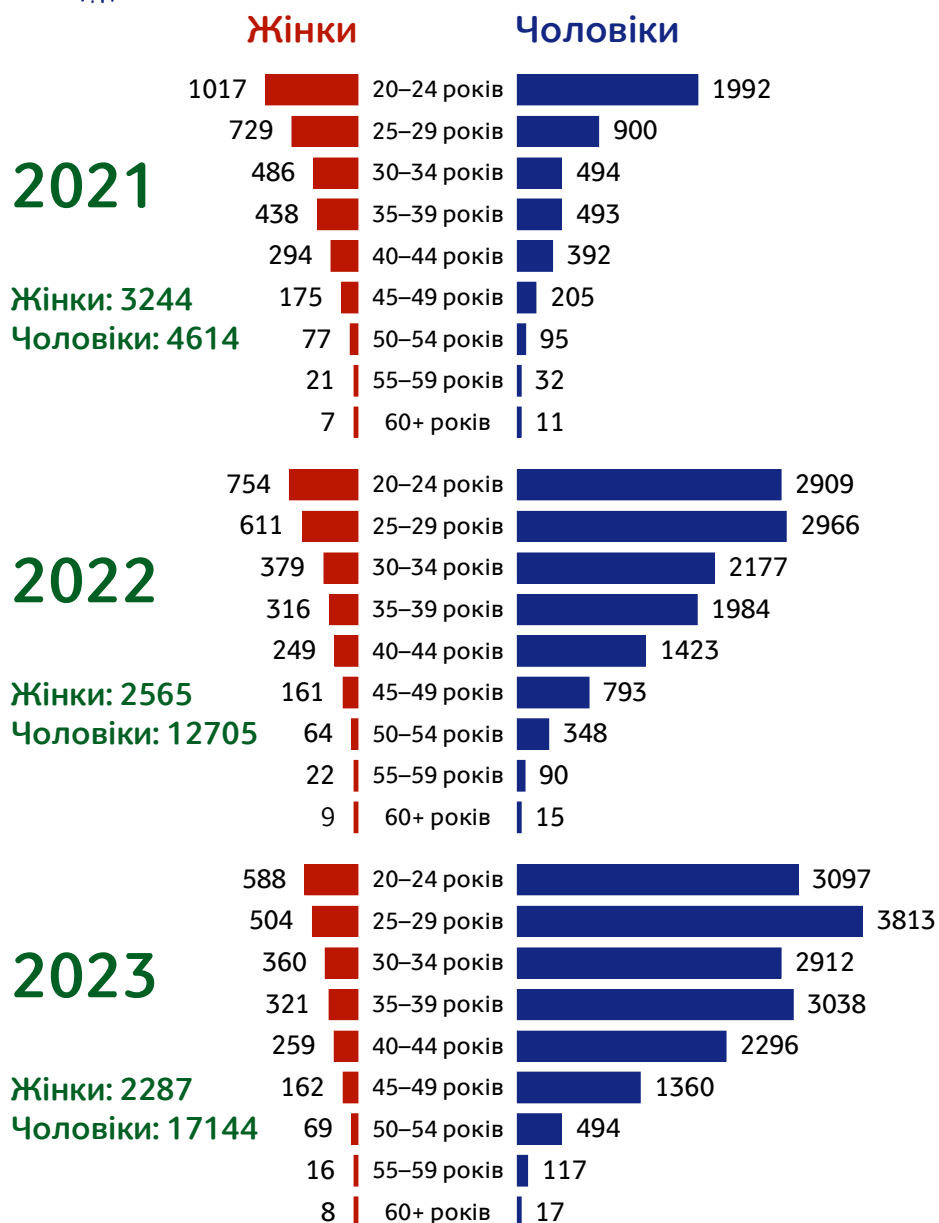

Вступ до аспірантури

Вказано кількість осіб, зарахованих на навчання.
Вік — повних років станом на 1 вересня року вступу на навчання.

Університети — найбільший приріст

Університет	2020	2021	2022	2023
Львівська політехніка	86	117	381	932
Одеська політехніка	54	61	164	417
Європейський університет	36	106	381	299
НТУ «Харківський політехнічний інститут»	90	90	193	343
Київський національний університет будівництва і архітектури	89	93	157	333
Український державний університет імені Михайла Драгоманова	124	105	183	348
Прикарпатський національний університет імені Василя Стефаника	75	93	273	299
Західноукраїнський національний університет	63	109	310	283
Національний університет біоресурсів і природокористування України	135	133	324	333
Запорізька політехніка	29	36	199	218
Східноукраїнський національний університет імені Володимира Даля	28	26	94	203
Український державний університет науки і технологій	38	40	111	211
Ужгородський національний університет	167	140	263	334
Київський національний університет імені Тараса Шевченка	213	279	282	377
Національний юридичний університет імені Ярослава Мудрого	71	94	139	235
Харківський національний університет імені В.Н. Каразіна	91	118	201	252

**ОСВІТ
АНАЛІТИКА**

Аналітичний центр
Університету Грінченка

Вступ на магістратуру (денна та дистанційна форми навчання)

Вказано кількість осіб, зарахованих на навчання.
Вік — повних років станом на 31 грудня року вступу на навчання.