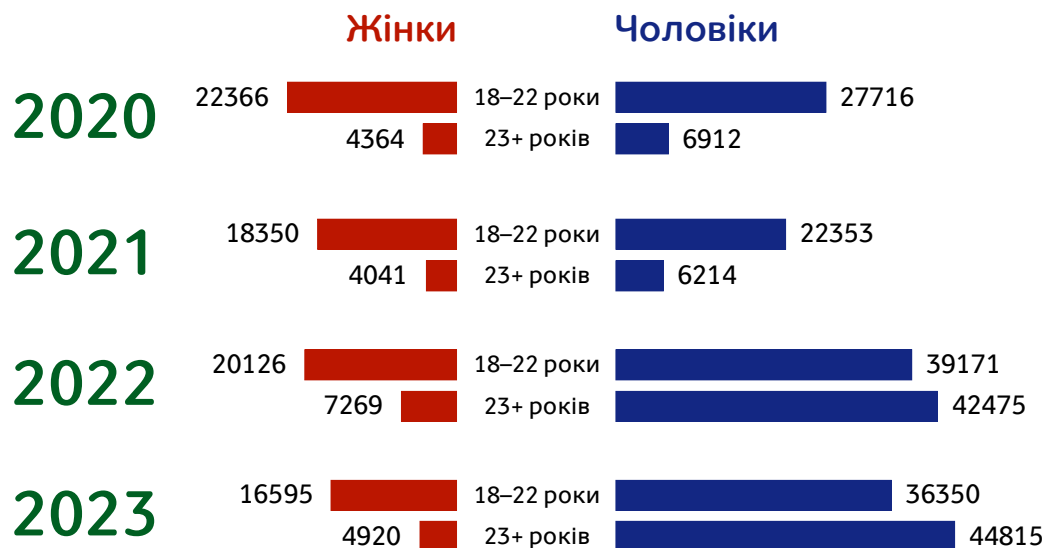

**ОСВІТ
АНАЛІТИКА**

Аналітичний центр
Університету Грінченка

Вступ на магістратуру (денна та дистанційна форми навчання)

Вказано кількість осіб, зарахованих на навчання.
Вік — повних років станом на 31 грудня року вступу на навчання.

Університети — найбільший приріст	2020	2021	2022	2023
Львівська політехніка	1839	1632	4313	4271
Харківський національний економічний університет імені Семена Кузнеця	369	394	718	1678
Запорізький національний університет	630	501	1649	1642
Міжрегіональна Академія управління персоналом	49	55	551	1049
Харківський національний університет імені В.Н. Каразіна	831	823	1270	1826
Класичний приватний університет	103	61	589	1089
Національний університет біоресурсів і природокористування України	1390	887	1845	2372
Український державний університет науки і технологій	505	380	959	1463
Львівський національний університет природокористування	245	162	960	1169
Дніпровська політехніка	527	444	1440	1394
Харківський політехнічний інститут	1070	949	1992	1908
Західноукраїнський національний університет	833	701	1456	1661
Приватний ВНЗ «Міжнародний економіко-гуманітарний університет імені академіка Степана Дем'янчука»	85	46	530	886
Інститут інноваційної освіти КНУБА	1	3	241	774
Житомирська політехніка	313	273	838	1068
Луцький національний технічний університет	440	364	1523	1193

Інформацію наведено за даними Єдиної державної електронної бази з питань освіти (ЄДЕБО). ЄДЕБО не містить даних про здобувачів вищих військових закладів освіти та закладів вищої освіти зі специфічними умовами навчання, що навчаються на місцях державного замовлення. Дані включають вступ на магістерські програми на основі здобутого ступеня бакалавра. У розрізі окремих університетів наведено дані щодо вступників до магістратури на основі ступеня бакалавра тільки на денну форму навчання. Інформацію підготував Євген Ніколаєв.